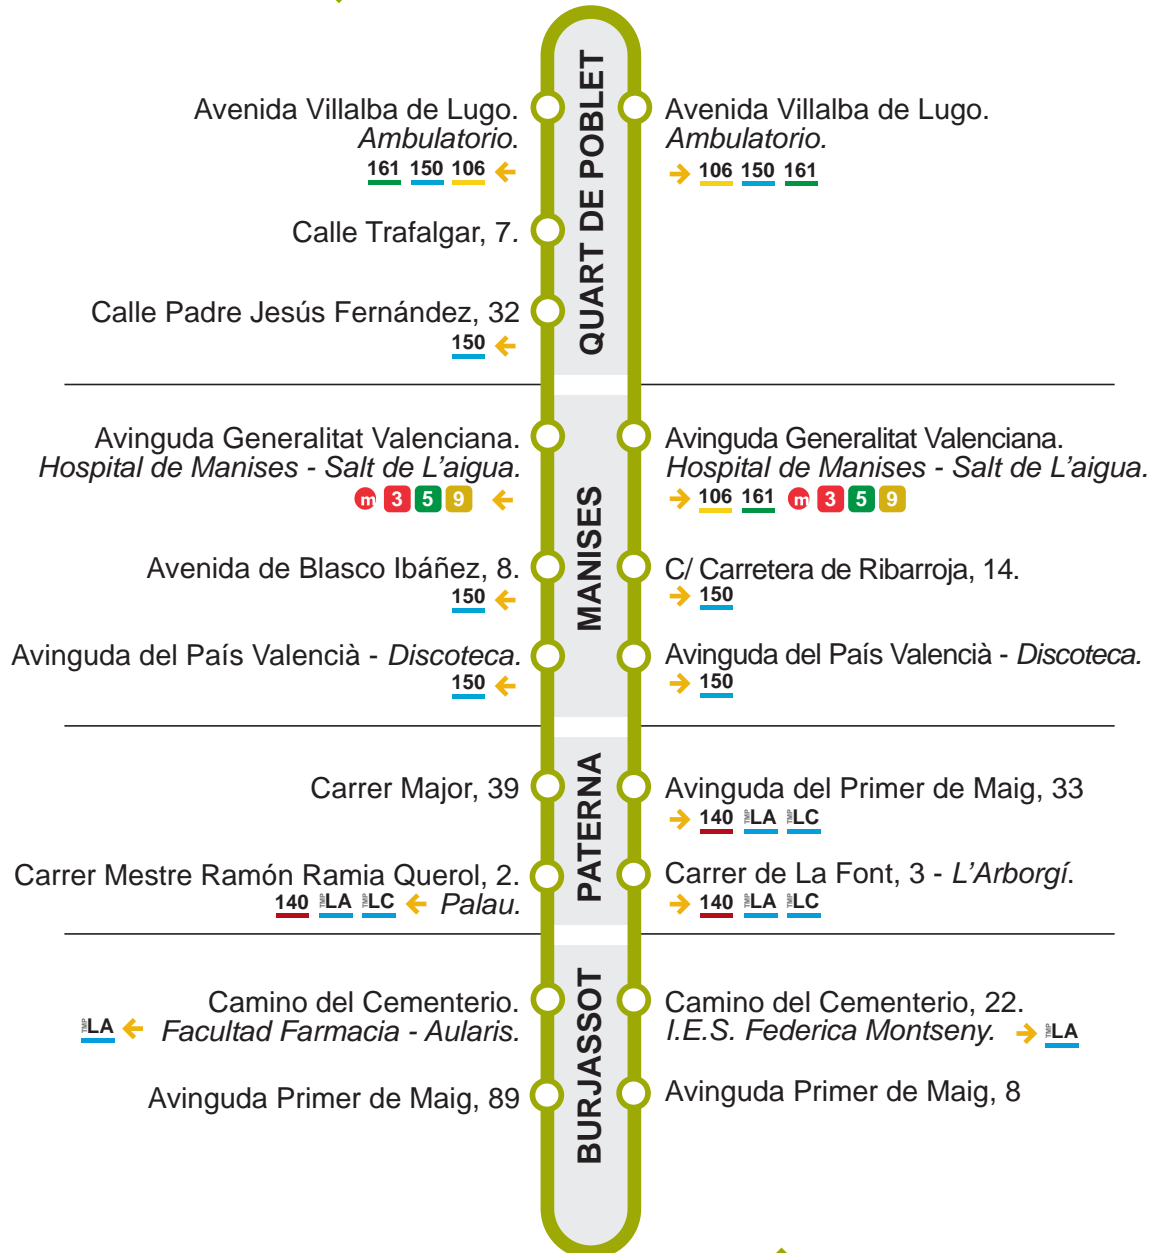

165

QUART DE POBLET - MANISES - PATERNA - BURJASSOT

Desde el 8 Febrero de 2021

↓ Quart de Poblet

Burjassot ↑

← Enlace con otras líneas o servicios.

165

QUART DE POBLET - MANISES - PATERNA - BURJASSOT

Línea 165	Quart de Poblet Salida	Manises	Paterna	Burjassot Llegada / Salida	Paterna	Manises	Quart de Poblet Llegada
Parada	Trafalgar	Hospital / Av. Tranvies	C/ Major	Facultats	Primer Maig	Av. Generalitat / Hospital	Trafalgar
LABORABLES	1ª Salida	07:05	07:08 / 07:16	07:25	07:35 / 07:40	07:50	07:59 / 08:06
		08:15	08:18 / 08:26	08:35	08:45 / 08:50	09:00	09:09 / 09:16
		09:25	09:28 / 09:36	09:45	09:55 / 10:00	10:10	10:19 / 10:26
		10:35	10:38 / 10:46	10:55	11:05 / 11:10	11:20	11:29 / 11:36
		11:45	11:48 / 11:56	12:05	12:15 / 12:20	12:30	12:39 / 12:46
		12:55	12:58 / 13:06	13:15	13:25 / 13:30	13:40	13:49 / 13:56
		14:05	14:08 / 14:16	14:25	14:35 / 14:40	14:50	14:59 / 15:06
		15:20	15:23 / 15:31	15:40	15:50 / 15:55	16:05	16:14 / 16:21
		16:35	16:38 / 16:46	16:55	17:05 / 17:10	17:20	17:29 / 17:36
		17:50	17:53 / 18:01	18:10	18:20 / 18:35	18:45	18:54 / 19:01
Última salida	20:40	20:43 / 20:51	21:00	21:15 / 21:15	21:25	21:34 / 21:41	21:45
Frecuenci	10 minutos						
	Salida Quart de Poblet	Manises	Paterna	Llegada / Salida Burjassot	Paterna	Manises	Llegada Quart de Poblet

Los horarios de paso son aproximados. Pueden sufrir variaciones de hasta 3 minutos.

165

Gestión de Calidad
ISO 9001
ACCM

Gestión Ambiental
ISO 14001
ACCM

Seguridad Vial
ISO 39001
ACCM

Gestión Energética
ISO 50001
ACCM