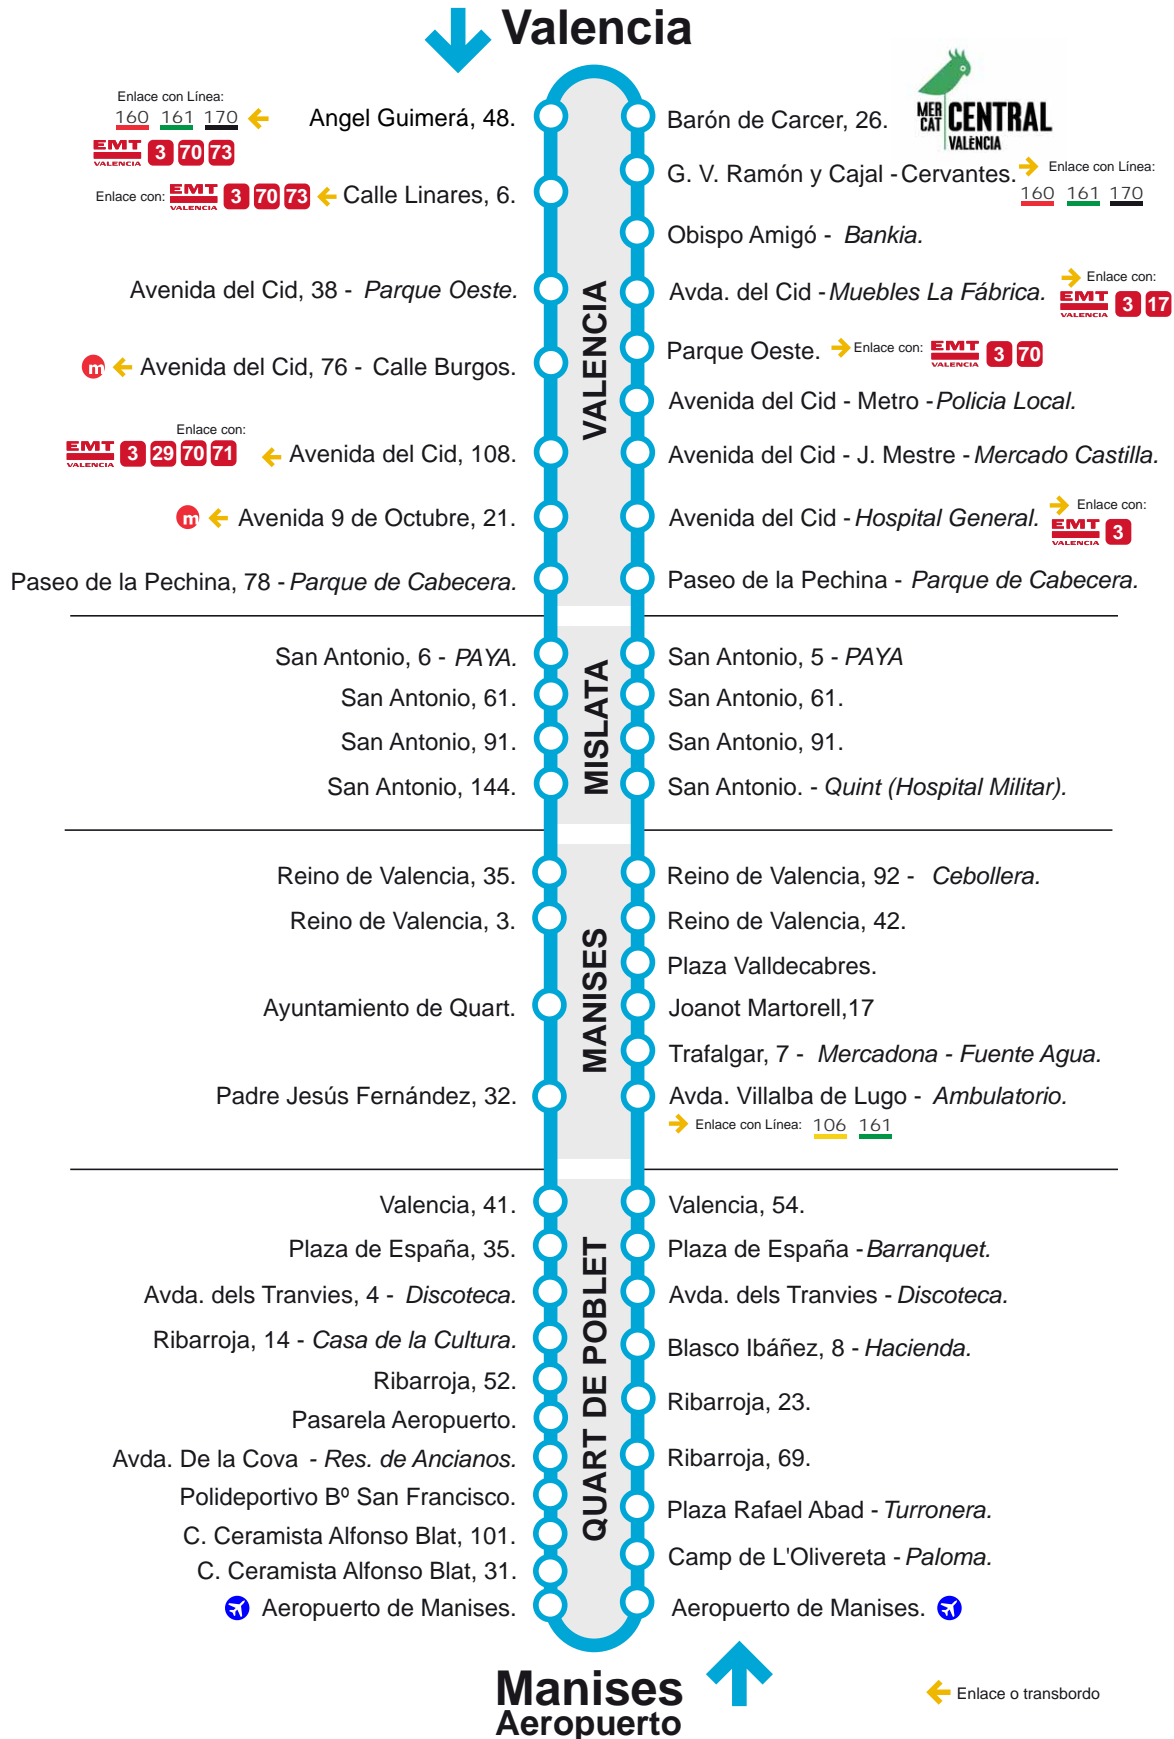

150

VALENCIA - MISLATA - QUART DE POBLET - MANISES

150

VALENCIA - MISLATA - QUART DE POBLET - MANISES

Línea 150	Manises Aeropuerto Salida	Quart de Poblet Ambulatorio	Mislata Hospital Militar	Valencia Mercat Central Llegada / Salida	Mislata Consumos	Quart de Poblet Polideportivo	Manises Bº. Carmen	Manises Aeropuerto Llegada
Primera salida	05:20	05:26	05:36	05:50 / 05:55	06:03	06:10	06:15	06:25
 / 06:15	06:23	06:31	06:36	06:48
LUNES A VIERNES	05:55	06:00	06:10	06:30 / 06:38	06:46	06:52	06:57	07:10
	06:25	06:33	06:40	07:00 / 07:05	07:13	07:20	07:25	07:35
	07:00	07:08	07:15	07:35 / 07:40	07:50	07:58	08:02	08:12
	07:20	07:28	07:38	07:56 / 08:05	08:15	08:23	08:28	08:38
	07:46	07:54	08:05	08:25 / 08:30	08:35	08:44	08:51	09:01
	08:15	08:23	08:35	08:55 / 09:00	09:10	09:19	09:25	09:35
	08:45	08:53	09:05	09:25 / 09:30	09:40	09:49	09:55	10:05
	09:15	09:23	09:35	09:55 / 10:00	10:10	10:19	10:25	10:35
	09:45	09:53	10:05	10:25 / 10:30	10:40	10:49	10:55	11:05
	10:15	10:23	10:35	10:55 / 11:00	11:10	11:19	11:25	11:35
	10:45	10:53	11:05	11:25 / 11:30	11:40	11:49	11:55	12:05
	11:15	11:23	11:35	11:55 / 12:00	12:10	12:19	12:25	12:35
	11:45	11:53	12:05	12:25 / 12:30	12:40	12:49	12:55	13:05
	12:15	12:23	12:35	12:55 / 13:00	13:10	13:19	13:25	13:35
	12:45	12:53	13:05	13:25 / 13:30	13:40	13:49	13:55	14:05
	13:15	13:23	13:35	13:55 / 14:00	14:10	14:19	14:25	14:35
	13:45	13:53	14:05	14:25 / 14:30	14:40	14:49	14:55	15:05
	14:15	14:23	14:35	14:55 / 15:00	15:10	15:19	15:25	15:35
	14:45	14:53	15:05	15:25 / 15:30	15:40	15:49	15:55	16:05
	15:15	15:23	15:35	15:55 / 16:00	16:10	16:19	16:25	16:35
	15:45	15:53	16:05	16:25 / 16:30	16:40	16:49	16:55	17:05
	16:15	16:23	16:35	16:55 / 17:00	17:10	17:19	17:25	17:35
	16:45	16:53	17:05	17:25 / 17:30	17:40	17:49	17:55	18:05
	17:15	17:23	17:35	17:55 / 18:00	18:10	18:19	18:25	18:35
	17:45	17:53	18:05	18:25 / 18:30	18:40	18:49	18:55	19:05
	18:15	18:23	18:35	18:55 / 19:00	19:10	19:19	19:25	19:35
	18:45	18:53	19:05	19:25 / 19:30	19:40	19:49	19:55	20:05
	19:15	19:23	19:35	19:55 / 20:00	20:10	20:19	20:25	20:35
	19:45	19:53	20:05	20:25 / 20:30	20:40	20:49	20:55	21:05
	20:15	20:23	20:35	20:55 / 21:00	21:10	21:19	21:25	21:35
	20:45	20:53	21:05	21:25 / 21:30	21:40	21:49	21:55	22:05
	21:10	21:18	21:30	21:45 / 21:50	22:00	22:09	22:15	22:25
Últimas salidas	21:40	21:48	21:58	22:15 / 22:20	22:28	22:34	22:40	22:50
	22:10	22:18	22:30	22:50 /
Frecuencia	30 minutos							
	Salida Aeropuerto Manises	Quart de Poblet	Mislata	Llegada / Salida Mercat Central Valencia	Mislata	Quart de Poblet	Manises	Llegada Aeropuerto Manises