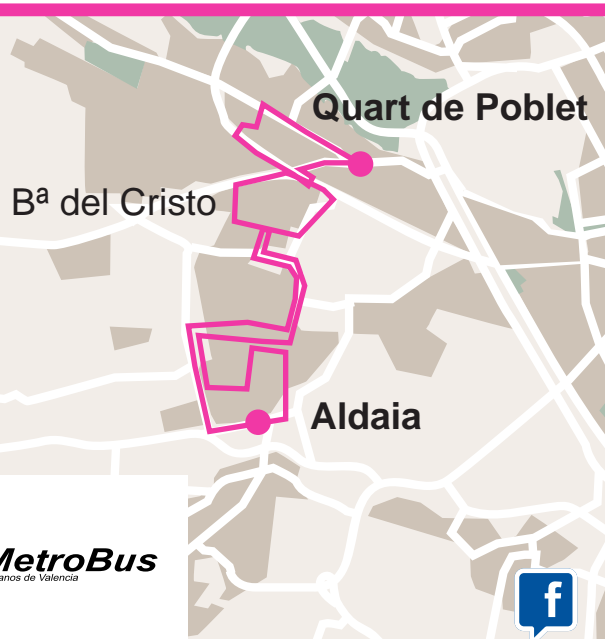

162

ALDAIA - Bº CRISTO - QUART DE POBLET

Desde el 8 Febrero de 2021

Línea 162		Aldaia Salida	Bº Cristo Salida	Quart de Poblet Llegada / Salida	Bº Cristo Llegada	Aldaia Llegada
Parada		C/ Cuenca	Av. J.R. Jimenez	Salt de L'Aigua	Av. J.R. Jimenez	C/ Cuenca
1ª Salida		...	...	... / 06:50	07:00	07:20
LABORABLES		06:50	07:05	07:15 / 07:20	07:30	07:50
		07:20	07:35	07:45 / 07:50	08:00	08:20
		07:50	08:05	08:15 / 08:20	08:30	08:50
		08:20	08:35	08:45 / 08:50	09:00	09:20
		08:50	09:05	09:15 / 09:20	09:30	09:50
		09:20	09:35	09:45 / 09:50	10:00	13:20
Últimas salidas		09:50	10:05	13:15 / 13:20	13:30	13:50
		13:20	13:35	13:45 / 13:50	14:00	14:20
		13:50	14:05	14:15 / 14:20	14:30	14:50
		14:20	14:35	14:45 / 14:50	15:00	15:20
		14:50	15:05	15:15 / 15:20	15:30	15:50
		15:20	15:35	15:45 / 15:50	16:00	16:20
	15:50	16:05	16:15 / 16:20	16:30	16:50	
	16:20	16:35	17:45 /			
Frecuencia	30 minutos					
	Salida Aldaia	Salida Bº Cristo	Llegada / Salida Quart de Poblet		Llegada Bº Cristo	Llegada Aldaia

Los horarios de paso son aproximados. Pueden sufrir variaciones de hasta 3 minutos.

162

FBUS
FERNANBUS, S.A.

ATENCIÓN AL CLIENTE:
96 150 00 82
www.fernabus.es

MetroBus
Autobuses Metropolitanos de Valencia