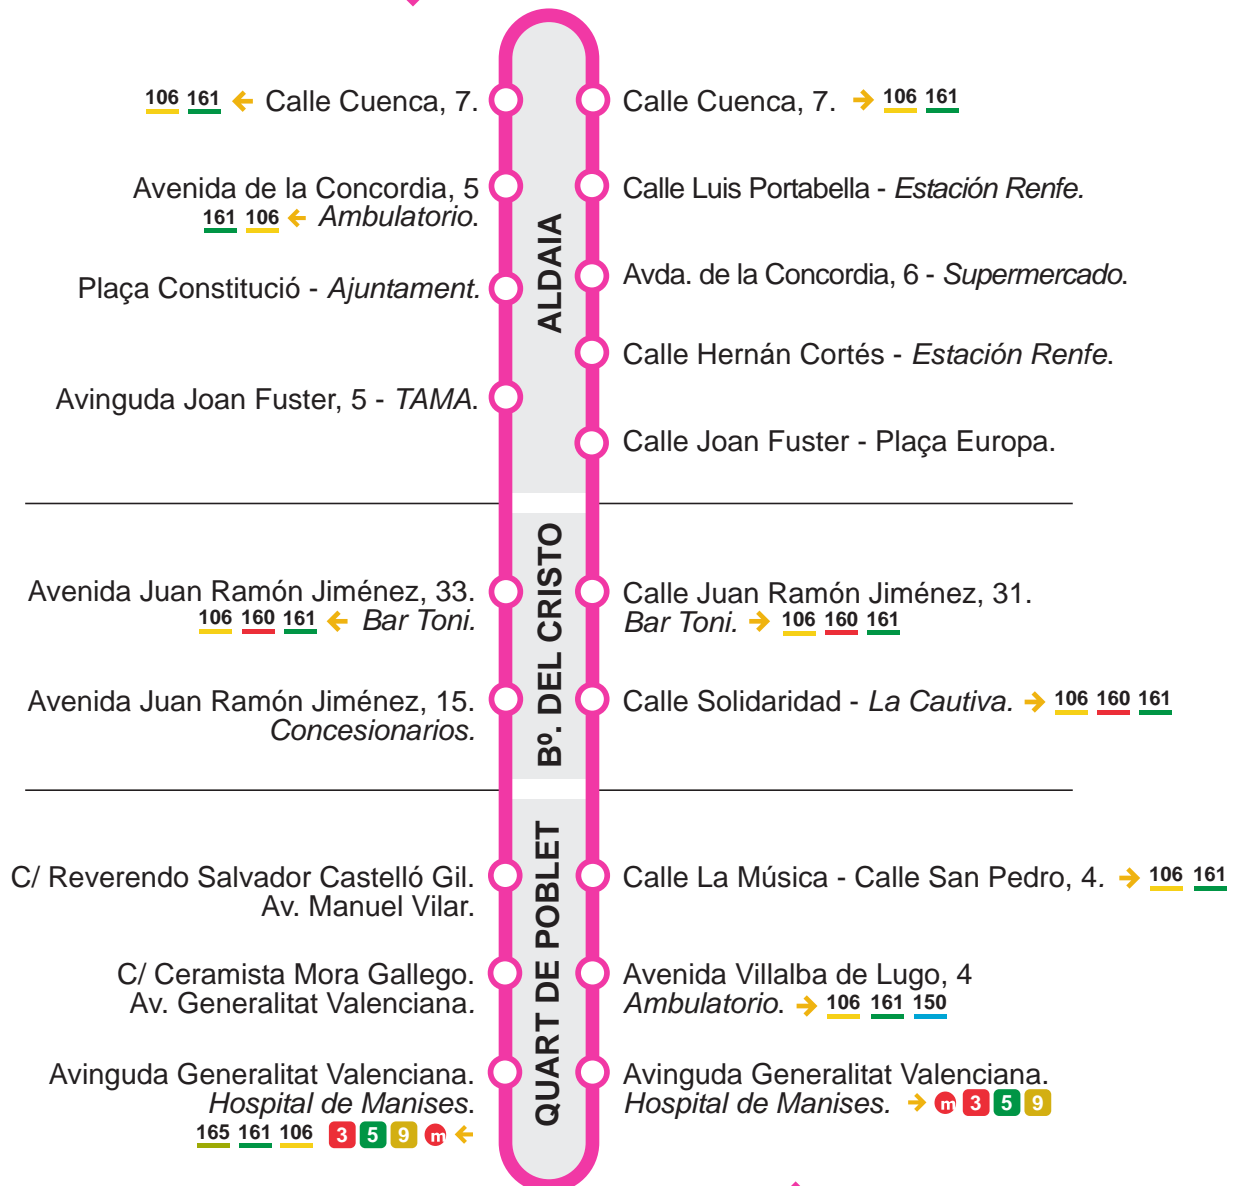

162

ALDAIA - Bº CRISTO - QUART DE POBLET

Desde el 8 Febrero de 2021

↓ Aldaia

Quart de Poblet ↑

← Enlace con otras líneas o servicios.

162

ALDAIA - Bº CRISTO - QUART DE POBLET

Desde el 8 Febrero de 2021

Línea 162		Aldaia Salida	Bº Cristo Salida	Quart de Poblet Llegada / Salida	Bº Cristo Llegada	Aldaia Llegada
Parada		C/ Cuenca	Av. J.R. Jimenez	Salt de L'Aigua	Av. J.R. Jimenez	C/ Cuenca
1ª Salida	 / 06:50	07:00	07:20
LABORABLES		06:50	07:05	07:15 / 07:20	07:30	07:50
		07:20	07:35	07:45 / 07:50	08:00	08:20
		07:50	08:05	08:15 / 08:20	08:30	08:50
		08:20	08:35	08:45 / 08:50	09:00	09:20
		08:50	09:05	09:15 / 09:20	09:30	09:50
		09:20	09:35	09:45 / 09:50	10:00	13:20
Últimas salidas		09:50	10:05	13:15 / 13:20	13:30	13:50
		13:20	13:35	13:45 / 13:50	14:00	14:20
		13:50	14:05	14:15 / 14:20	14:30	14:50
		14:20	14:35	14:45 / 14:50	15:00	15:20
		14:50	15:05	15:15 / 15:20	15:30	15:50
		15:20	15:35	15:45 / 15:50	16:00	16:20
	15:50	16:05	16:15 / 16:20	16:30	16:50	
	16:20	16:35	17:45 /			
Frecuencia	30 minutos					
	Salida Aldaia	Salida Bº Cristo	Llegada / Salida Quart de Poblet		Llegada Bº Cristo	Llegada Aldaia